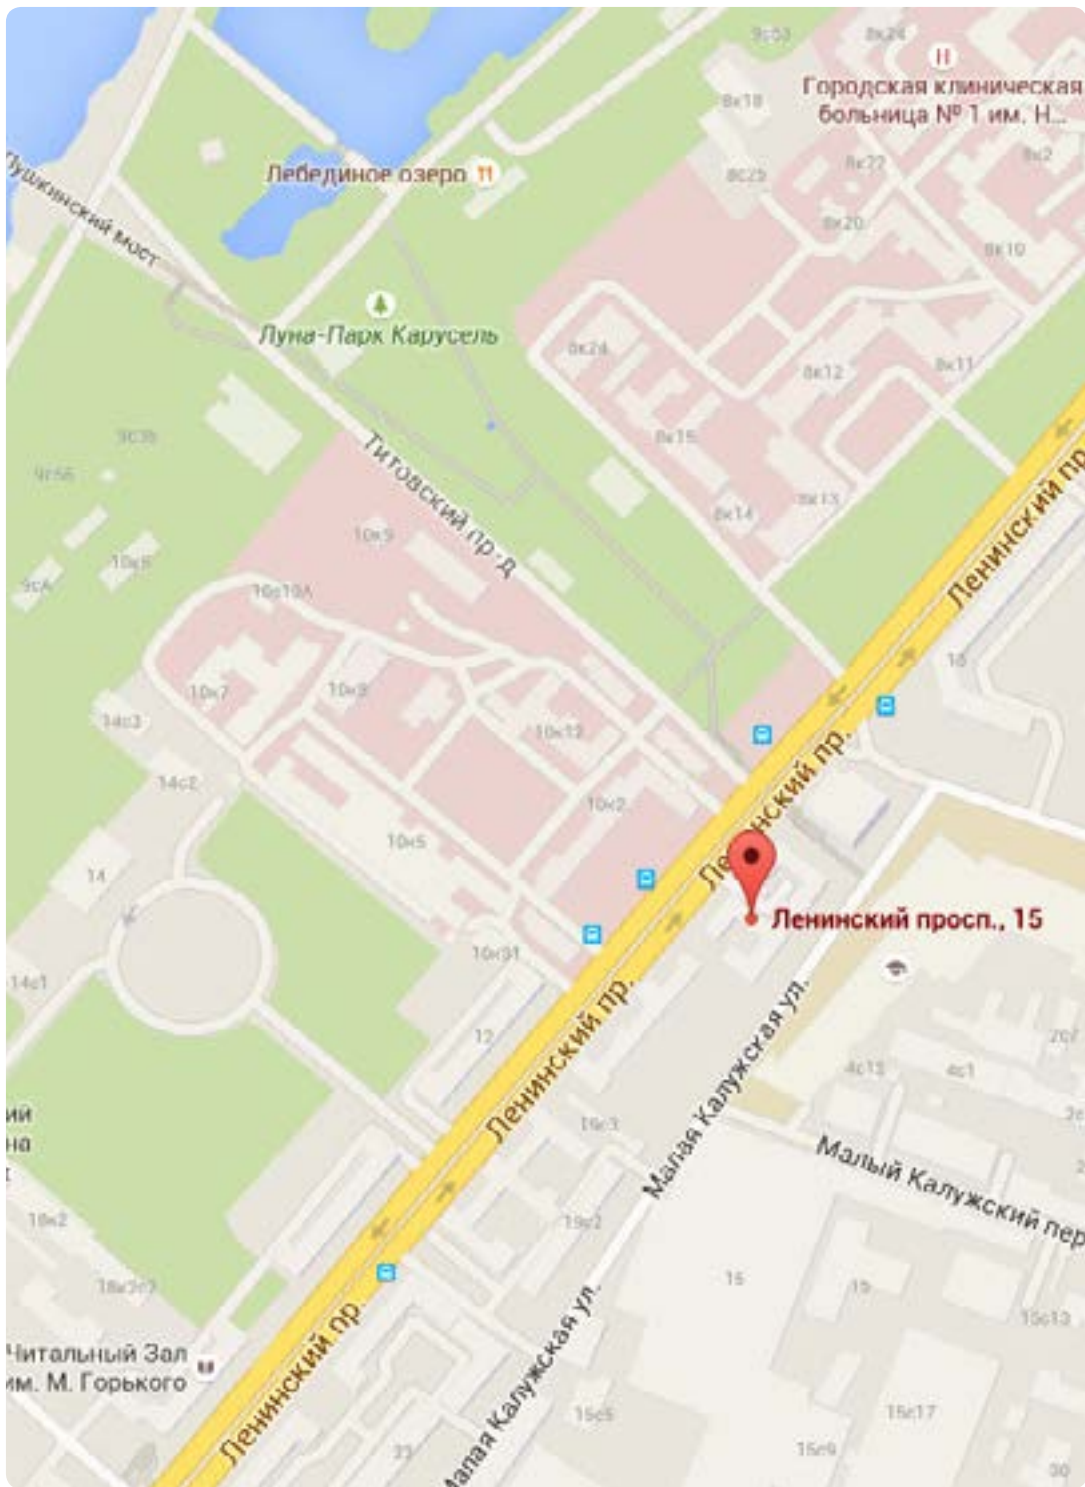

Контактная информация

Юридический адрес:

Россия, 117593, Москва,
Соловьиный проезд, дом 2, офис 1.

Адрес технического офиса:

Россия, 119071, г. Москва,
Ленинский проспект, дом 15.

тел.: +7 (495) 227-96-07

www.ruskomenergostroy.ru

e-mail: info@ruskomenergostroy.ru