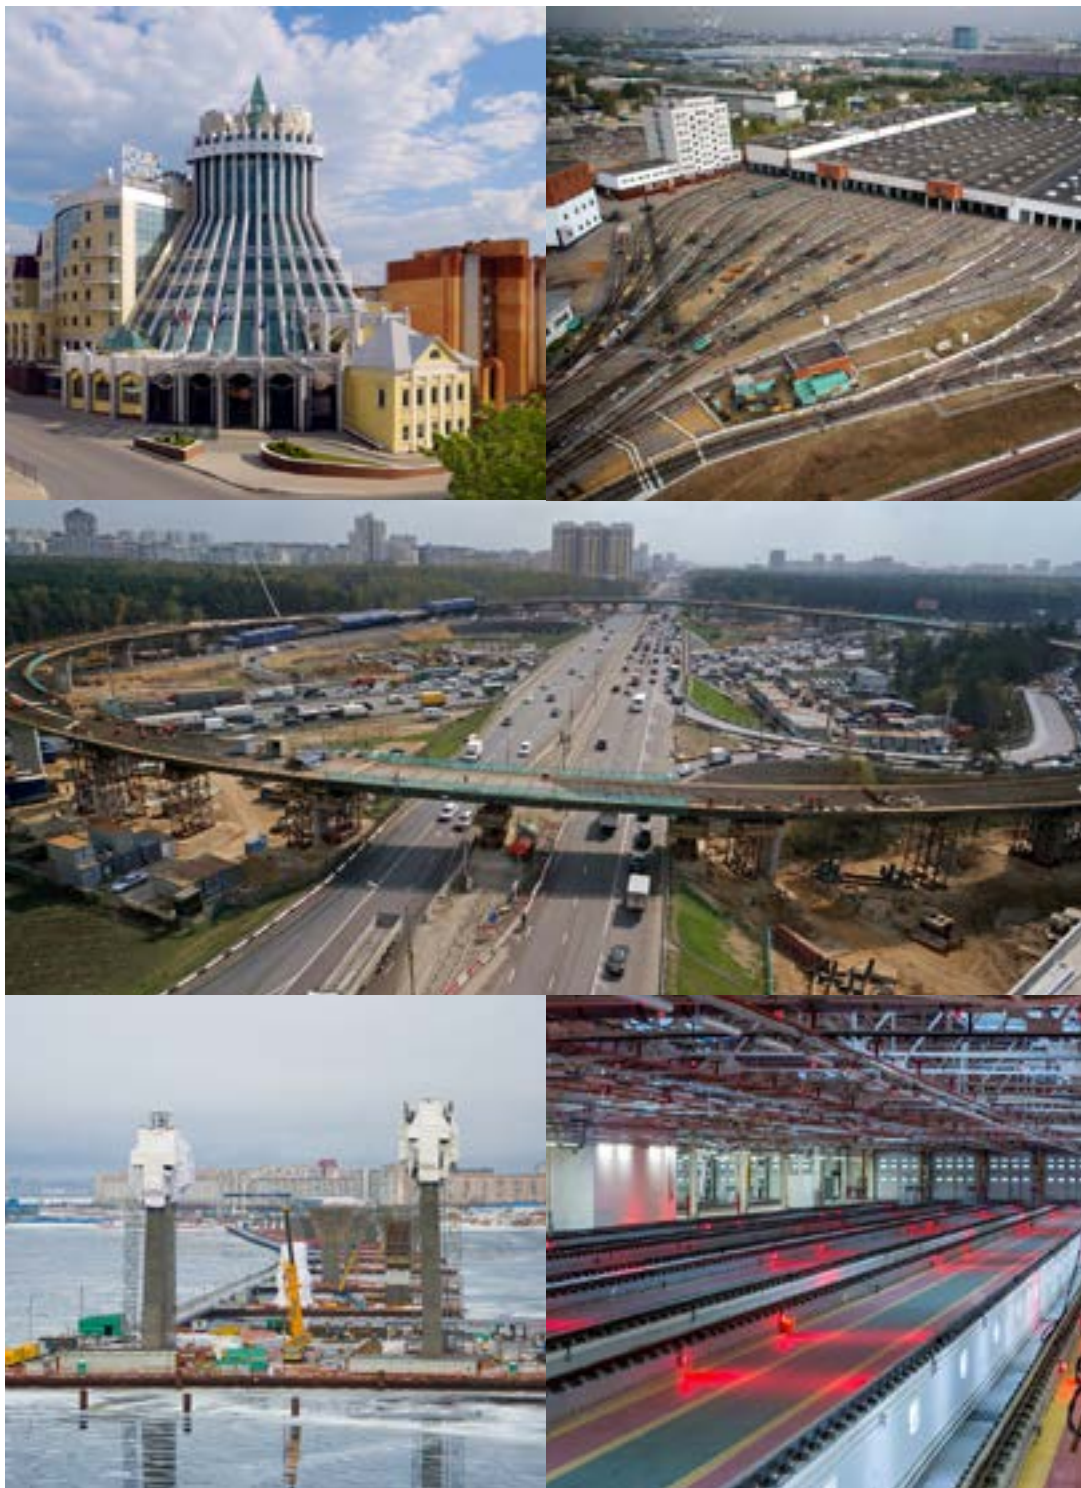

РУСКОМЭНЕРГОСТРОЙ

КОМПЛЕКСНОЕ РЕШЕНИЕ ВАШИХ ПРОЕКТОВ

О компании

ООО «Рускомэнергострой» осуществляет комплексные решения в различных областях: проектирование, строительство и модернизация проектов различной степени сложности. Эффективно реализует как крупномасштабные инвестиционные проекты, так и небольшие проекты в области электроэнергетики, дорожного, промышленного и гражданского строительства.